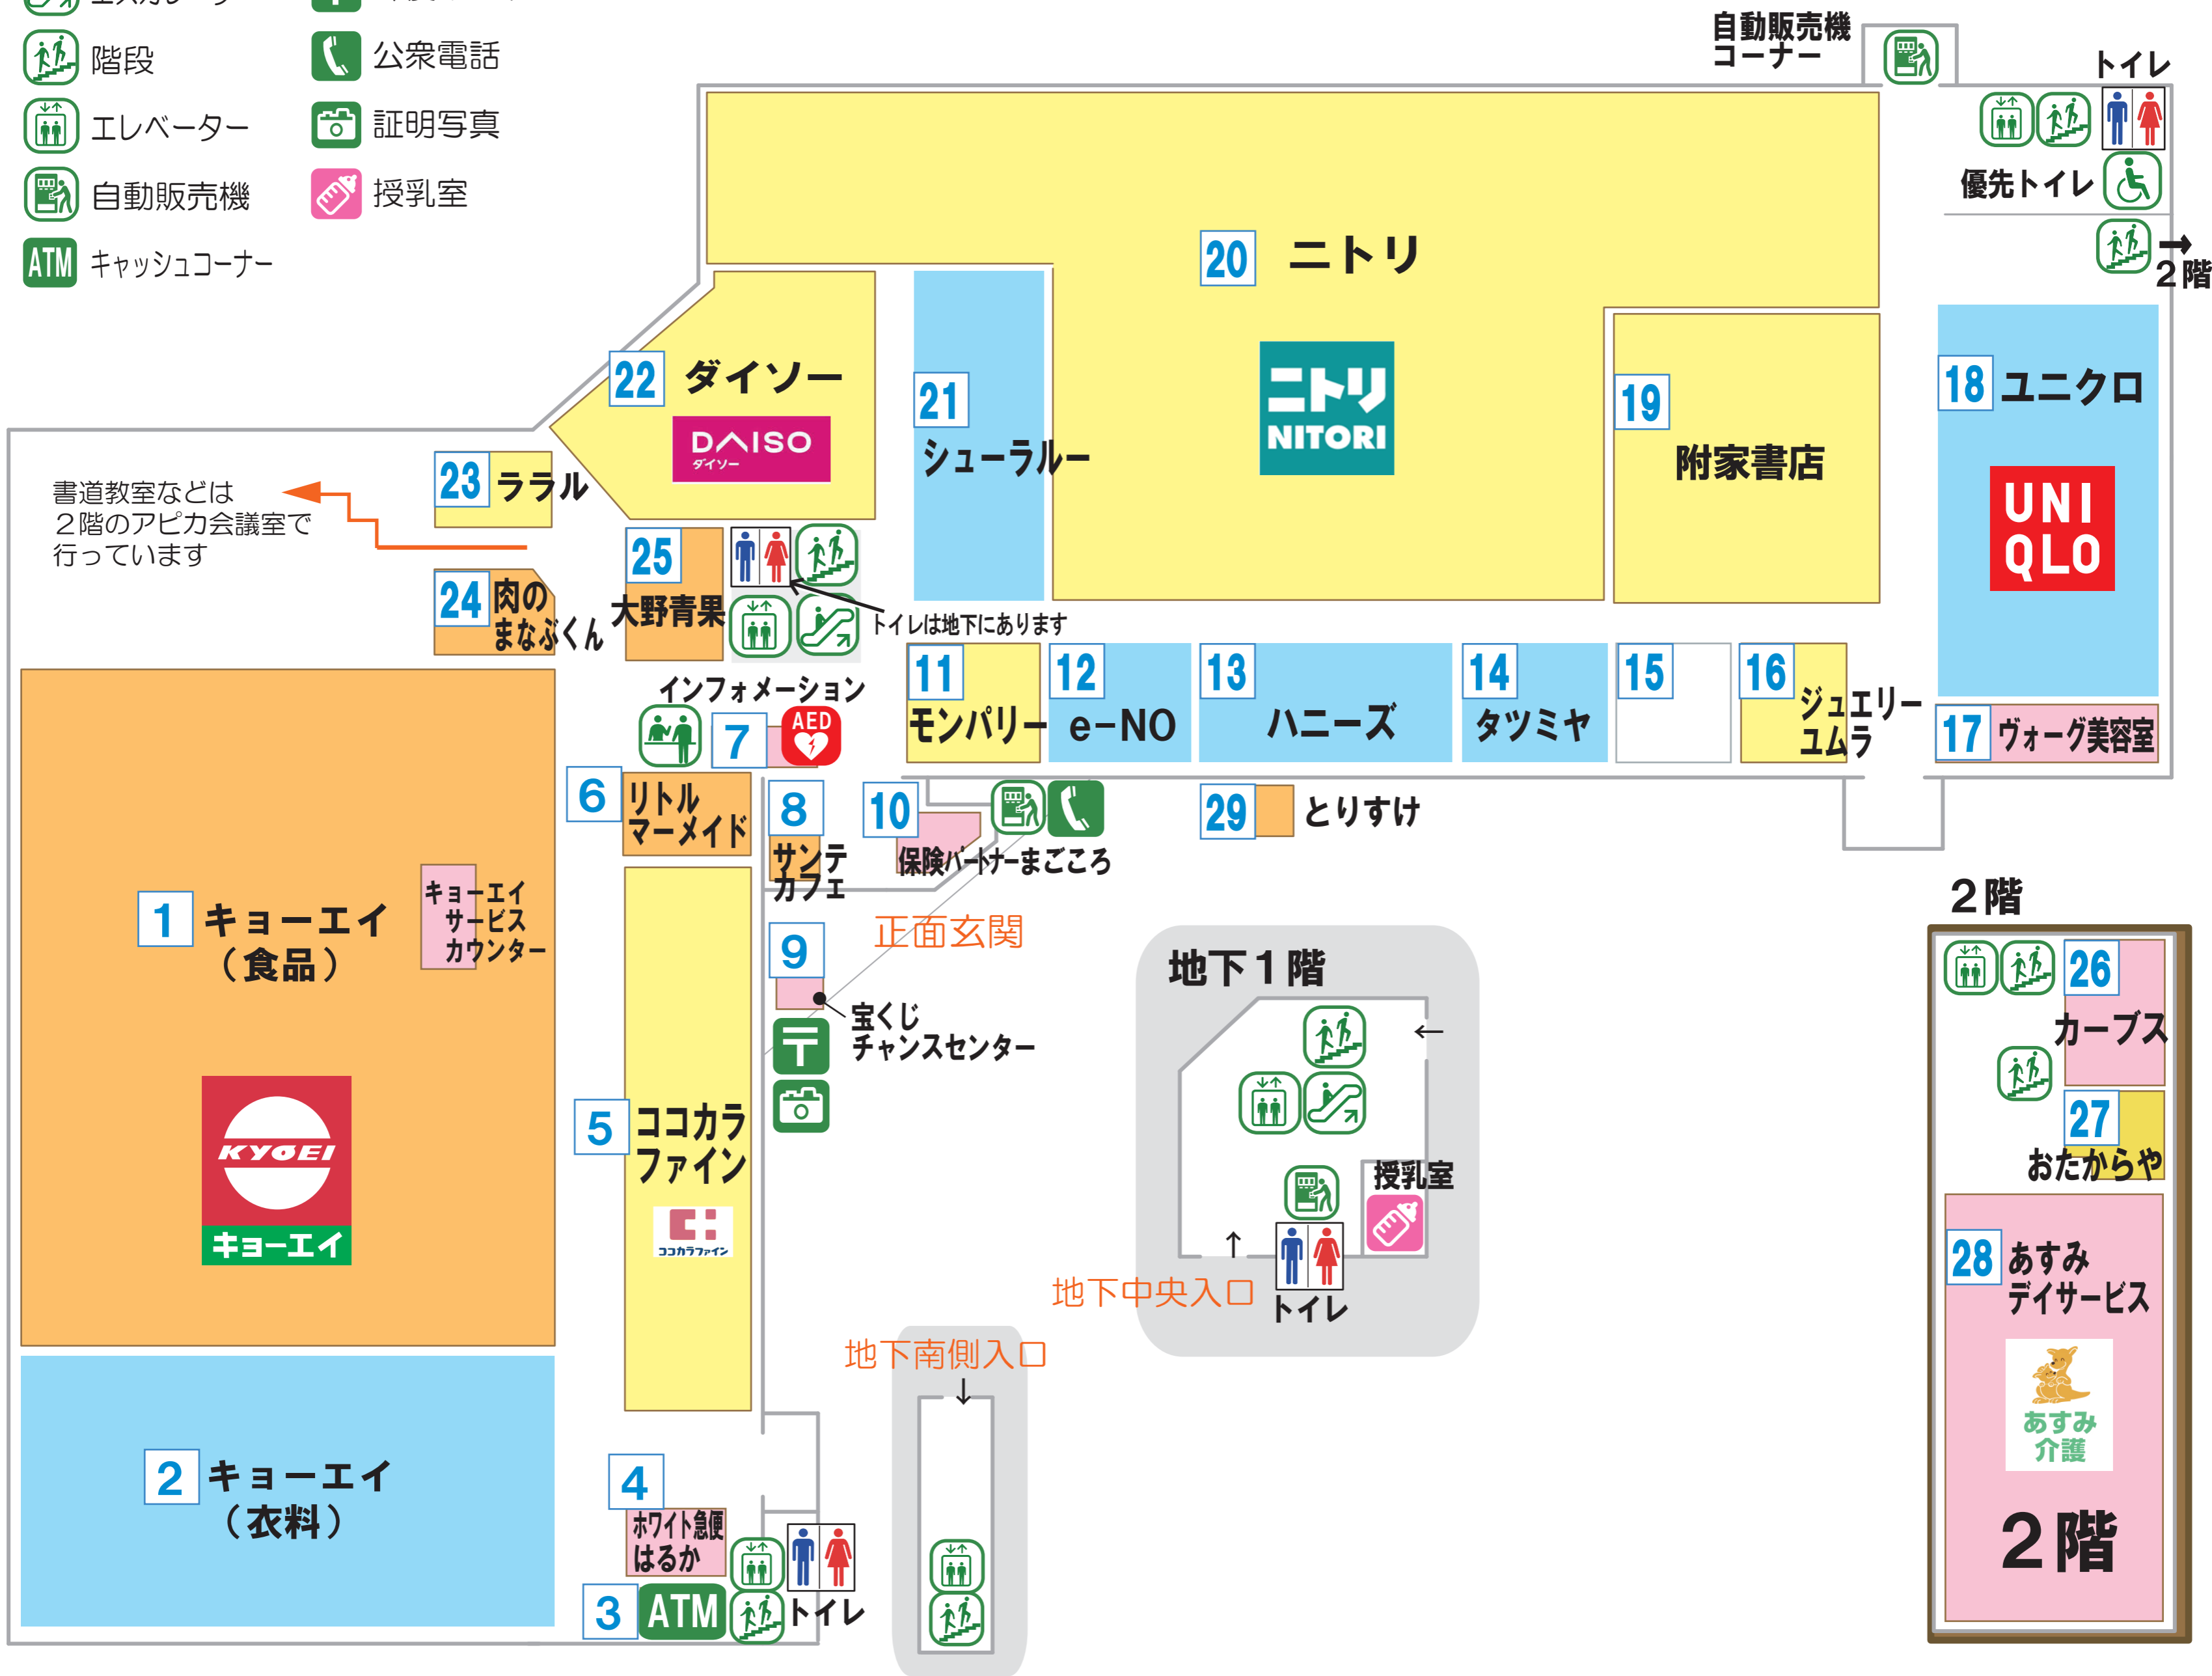

フロアマップ

- トイレ
- 優先トイレ
- エスカレーター
- 階段
- エレベーター
- 自動販売機
- ATM キャッシュコーナー
- インフォメーション
- AED (インフォメ内)
- 郵便ポスト
- 公衆電話
- 証明写真
- 授乳室

- 食品**
- 生活雑貨**
- 衣料**
- サービス**

優先トイレはユニクロ横、北側トイレにあります 全館禁煙

- | | | |
|--------------------------|----------------------|---------------------|
| 1 キョーエイ (食品) | 11 モンパリー (化粧品) | 21 シューラルー (レディース) |
| 2 キョーエイ (衣料) | 12 e-NO (婦人服) | 22 ダイソー (100円ショップ) |
| 3 ATM (阿波銀行・徳島大正銀行) | 13 ハニーズ (レディース) | 23 ララル (眼鏡・時計) |
| 4 ホワイト急便はるか (クリーニング) | 14 タツミヤ (婦人服) | 24 肉のまなぶくん (精肉) |
| 5 ココカラファイン (ドラッグストア) | 15 | 25 大野青果 (野菜・果物) |
| 6 リトルマーメイド (パン) | 16 ジュエリーユムラ (宝石) | 26 カーブス (女性専用フィットネ) |
| 7 インフォメーション (案内・切手等) | 17 ヴォーグ美容室 (美容院) | 27 おたからや (買取) |
| 8 サンテカフェ (ファーストフード・デザート) | 18 ユニクロ (ベーシックカジュアル) | 28 あすみデイサービス (介護) |
| 9 宝くじチャンスセンター (宝くじ) | 19 附家書店 (本・文具) | 29 とりすけ (焼き鳥) |
| 10 保険パートナーまごころ (保険) | 20 ニトリ (インテリア・寝具) | |

キョーエイ (食品・衣料) / ココカラファイン
9:30~20:00

アピカ専門店/ユニクロ/ニトリ
10:00~20:00